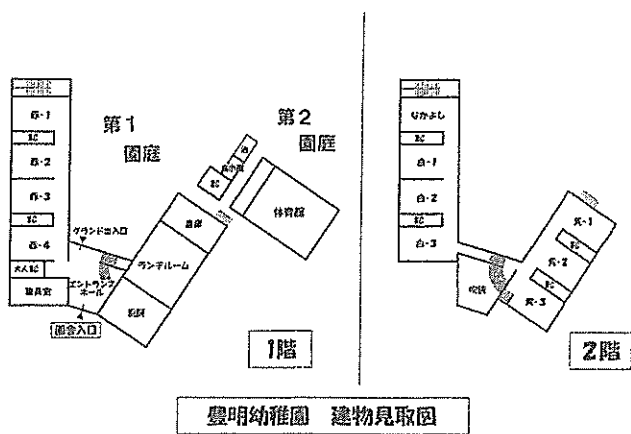

小規模保育所 ひまわり 見取り図

学校法人 豊明学園

小規模保育所

ひまわり

みどり豊かな自然に囲まれ

季節の移ろいを肌で感じ

笑顔でやさしく健康に

〒470-1101

住所 豊明市香掛町山新田10-15

TEL (0562) 92-3121

Fax (0562) 92-8006

定員	0歳児	2名
	1歳児	8名
	2歳児	9名

保育時間

	早朝保育	平常保育	延長保育
平日	7:30~8:00	8:00~16:00	16:00~18:30
土曜日	7:30~8:00	8:00~16:00	16:00~18:30

給食 自園給食
アレルギー食対応 (要相談)

毎月の諸経費

< 一日の流れ >

- 7:30 早朝保育児登園
- 8:15 登園
色々な遊びをします
- 11:30 給食を食べます
- 12:30 午睡をします
- 14:30 起床します
- 15:00 おやつを食べます
- 16:15 降園
- 18:30 延長保育児降園