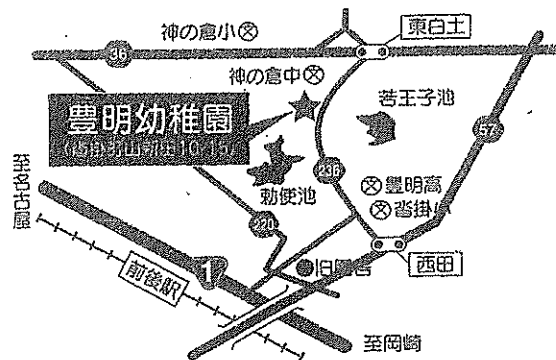

小規模保育所 ひまわり 見取り図

学校法人 豊明学園

小規模保育所

ひまわり

みどり豊かな自然に囲まれ

季節の移ろいを肌で感じ

笑顔でやさしく健康に

〒470-1101

< 一日の流れ >

- 7:30 早朝保育児登園
- 8:15 登園
色々な遊びをします
- 11:30 給食を食べます
- 12:30 午睡をします
- 14:30 起床します
- 15:00 おやつを食べます
- 16:15 降園
- 18:30 延長保育児降園